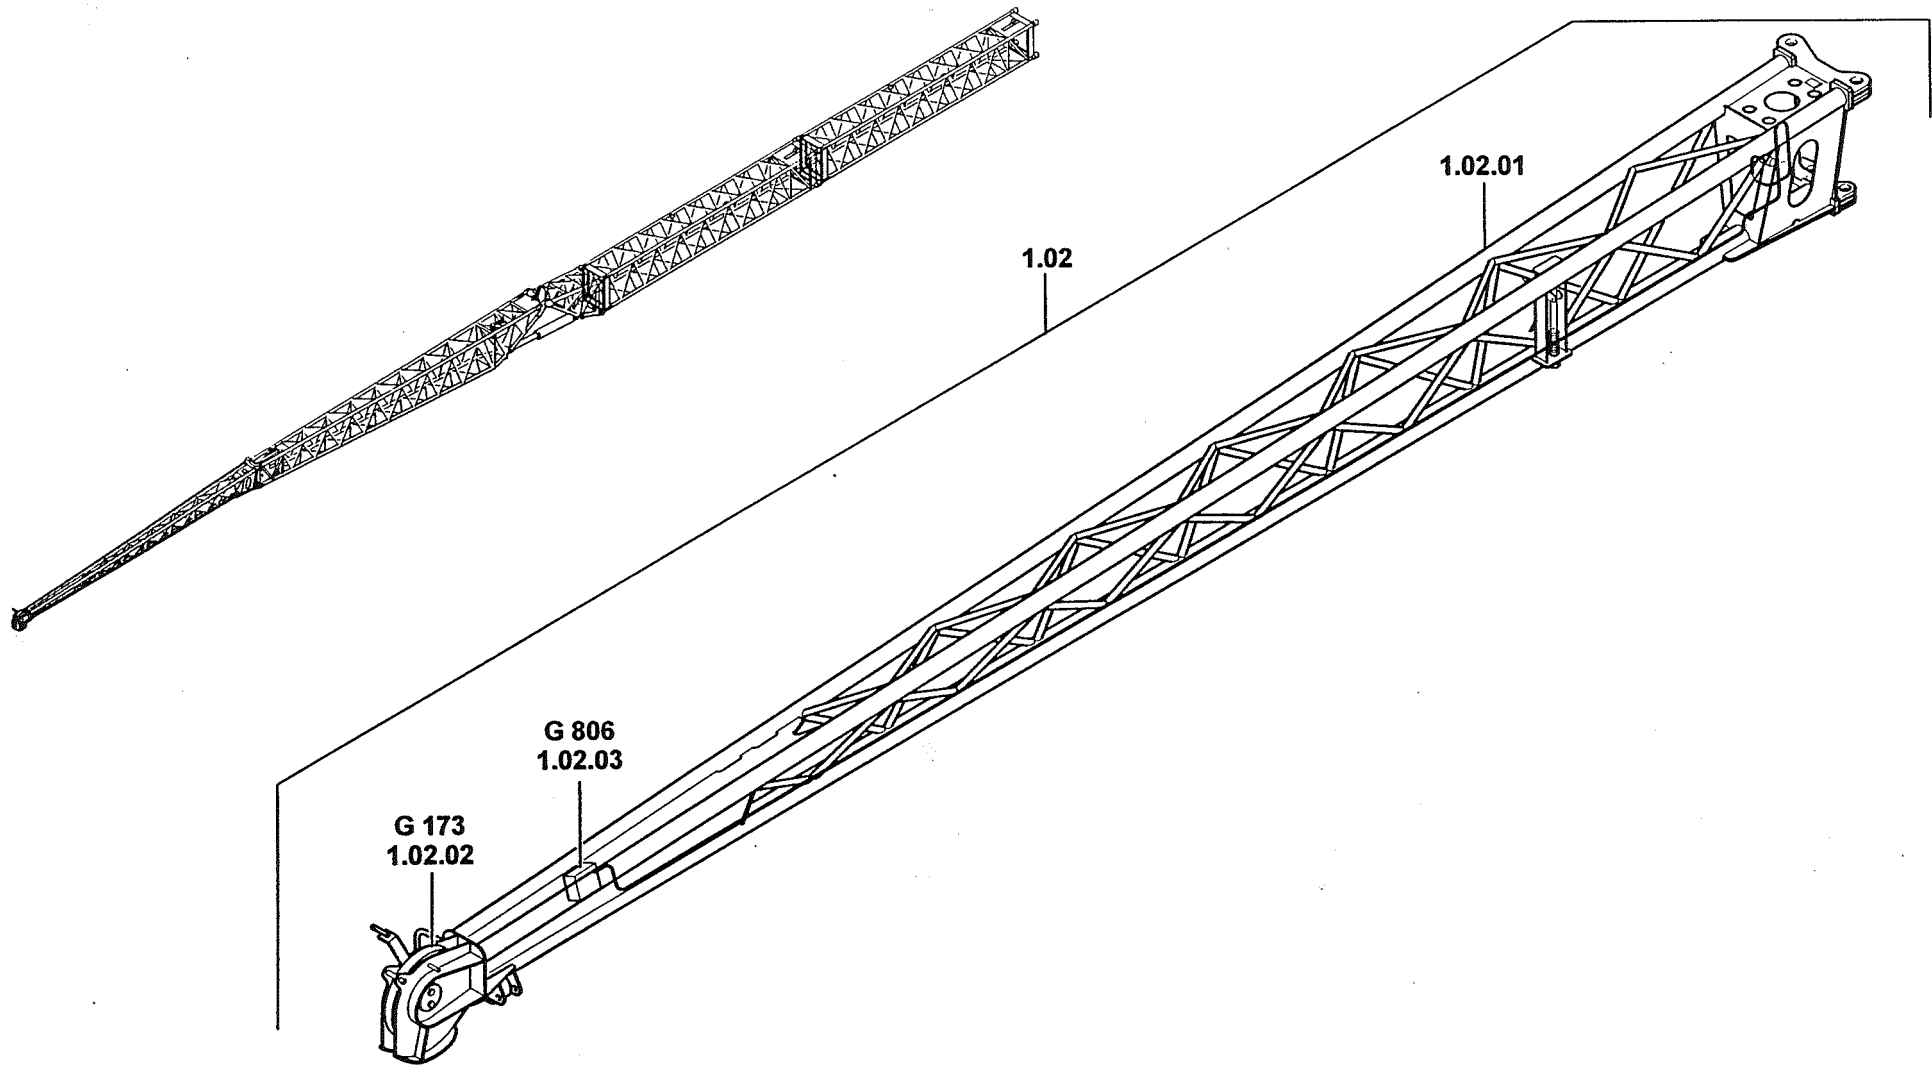

SPITZE 38 M
BOOM EXTENSION 38 M

BILDТАFEL
PICTORIAL DISPLAY

GMK 5180
BE 710

02.00

3009719-ETL C

3/4

GRUPPENUEBERSICHT
GROUPS - CONTENTS

SPITZE 38 M
BOOM EXTENSION 38 M

BILDTAFEL
PICTORIAL DISPLAY

GMK 5180
BE 710

02.00

3009719-ETL C

4/4